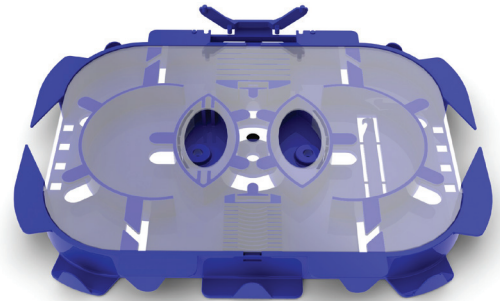

Uniwersalna kasetka światłowodowa (24 włókna) do obudowy WPS >

24 włóknowa uniwersalna kasetka światłowodowa przeznaczona jest do instalacji w uniwersalnej obudowie światłowodowej WPS (RFR-00311-BK). Kasetka składa się z dwóch identycznych tacek pozwalających na umieszczenie 24 spawów (w jednej warstwie) lub 48 spawów (w dwóch warstwach) w każdej. Kasetka posiada miejsce na ułożenie zapasu włókna o średnicy 900 µm zarówno wewnątrz jak i na obrzeżu kasetki. Każda taca posiada przezroczystą pokrywę pozwalającą na zamknięcie tacki oraz ich układanie jedna na drugiej. Dodatkowo każda kasetka posiada zestaw akcesoriów: element pełniący funkcję zawiasu umożliwiającą połączenie dwóch kasetki ze sobą uchylnie oraz haczyk do wybierania włókien.

CECHY I ZALETY

Możliwość ułożenie zapasu włókna o średnicy 900 µm wewnątrz jak i na obrzeżu kasetki

Ułożenie wejść i wyjść włókna światłowodowego umożliwia montaż kasetki zarówno w pionie jak i poziomie

Zapewnia 30 mm promień gięcia odpowiedni dla włókien 250 µm i 900 µm

Możliwość układania włókien w wielu kierunkach, również na krzyż

Uchylnie zamocowane uchwyty do spawów światłowodowych pozwalają na kontrolę włókien również podczas zgrzewania

Możliwość mocowania włókna na wejściu i wyjściu

Montaż kasetki w panelu przy wykorzystaniu otworów montażowych lub dwustronnej taśmy klejącej

Kompatybilny ze standardową obudową światłowodową Molex CES 1U/2U/4U 19"