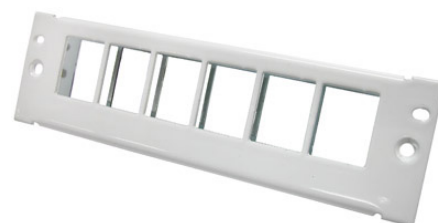

Zaprojektowany tak, aby pasowały do niego płyty czołowe z szerokiej oferty płyt do okablowania miedzianego czy światłowodowego. Panel posiada brzezroczystą pokrywę wykonaną z perspexu oraz elementy umożliwiające instalacje zaczepek zabezpieczających (oferowanych osobno), które sprawiają, że użytkownik może zabezpieczyć sieć i łatwo zidentyfikować czy jakiegokolwiek połączenie uległo manipulowaniu.

Płyty czołowe są oferowane osobno i są dostępne zarówno w wersji uzbrojonej jak i nieuzbrojonej (z lub bez adapterów). Nieuzbrojone panele czołowe umożliwiają zamontowanie modułów z całej serii DataGate, modułów światłowodowych czy portów multimedialnych. Uzbrojone panele czołowe zawierają adaptory LC, Duplex SC i ST.

CECHY I ZALETY

Dostępny w wariantach 12 i 24 portowym

Jest w stanie pomieścić moduły Molex PowerCat 6 oraz PowerCat DataGate

Jest w stanie pomieścić moduły światłowodowe SC, LC, MT-RJ lub ST

Jest w stanie pomieścić porty multimedialne

Smukła budowa zapewniająca nierzucający się w oczy punkt połączenia sieciowego

Moduły montowane z tyłu dla ograniczenia możliwości manipulowania w połączeniu

Przezroczysta pokrywa chroniąca przed manipulowaniem.

Dostępny w kolorze białym i czerwonym.

Nietypowe płyty czołowe dostępne na specjalne zamówienie

Nieuzbrojony panel czołowy