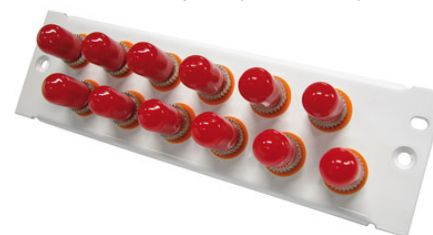

Zaprojektowany tak, aby pasowały do niego płyty czołowe z szerokiej oferty płyt do okablowania miedzianego czy światłowodowego. Panel posiada brzezroczystą pokrywę wykonaną z perspexu oraz elementy umożliwiające instalacje zaczepek zabezpieczających (oferowanych osobno), które sprawiają, że użytkownik może zabezpieczyć sieć i łatwo zidentyfikować czy jakiegokolwiek połączenie uległo manipulowaniu.

Dostępny w kolorze białym i czerwonym.

Nietypowe płyty czołowe dostępne na specjalne zamówienie

Nieuzbrojony panel czołowy

Panel czołowy z adapterami SC Duplex

Panel czołowy z adapterami ST

Panel czołowy z adapterami LC