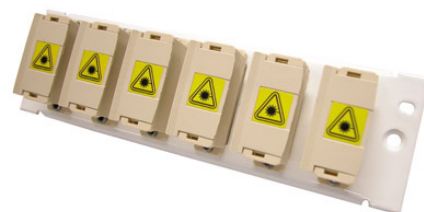

Panel czołowy z adapterami SC Duplex