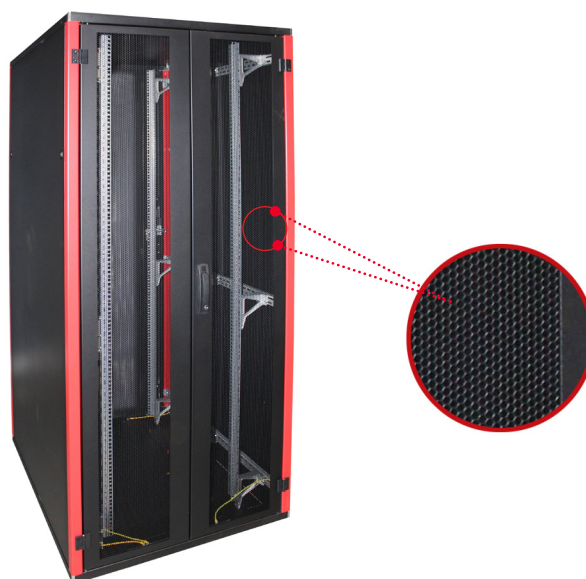

## Szafy sieciowe >

Szafy sieciowe Molex są idealnym rozwiązaniem dla obiektów typu Data Center oraz pomieszczeń telekomunikacyjnych. Zaprojektowane zostały specjalnie do przechowywania sprzętu IT oraz kabli sieciowych o dużej gęstości.

Gama produktów oferuje wysoce wszechstronną oraz w pełni konfigurowalną grupę szaf dostosowanych do budżetu i rodzaju instalacji. Oferta obejmuje szafy ze szklanymi lub perforowanymi drzwiami przednimi, pełnymi lub perforowanymi drzwiami tylnymi oraz opcję pełnych paneli bocznych lub wersję bez paneli bocznych. Wszystkie szafy mogą być dostarczone w pełni zmontowane lub spakowane na płasko.

Wnętrze szafy sieciowej - góra

Wnętrze szafy sieciowej - dół

Szafa sieciowa z zamykanymi drzwiami z bezpiecznego szkła.  
Znak Molex i charakterystyczne dla marki czerwone słupki

Szafa sieciowa z zamykanymi drzwiami perforowanymi