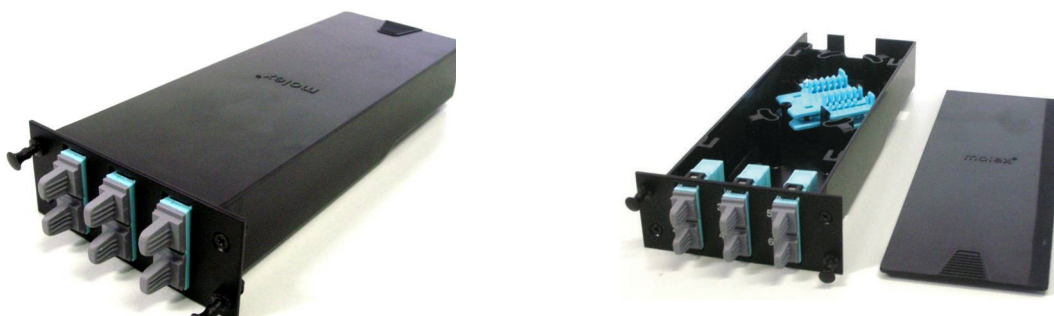

# MODULARNE KASETY ŚWIATŁOWODOWE >

System modularnych kaset światłowodowych Molex to doskonałe rozwiązanie pozwalające zarządzać światłowodami różnego rodzaju chroniąc je przed kurzem oraz uszkodzeniami mogącymi mieć miejsce w przypadku rutynowych czynności. Modułowa konstrukcja pozwala na rozbudowę i ponowne wykorzystanie kasety. Kasety są dostępne w wielu wersjach wyposażenia lub w wersji nieuzbrojonej.

## CECHY I ZALETY

Kasety w pełni integrują się z obudowami światłowodowymi Molex

Duża gęstość – maksymalnie 24 włókna w kasecie

Zintegrowane zarządzanie włóknami - chroni włókna przed uszkodzeniami i ułatwia do nich dostęp

Zapewnia odpowiedni promień gięcia włókien

Dostępność różnego typu uchwytów na spawy

Dostępne w zestawach zawierających kasetę, pokrywę, płytkę z adapterami, pigtaile, uchwyty na spawy oraz osłonki na spawy